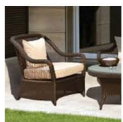

LCOL-159

THREE SEATER SOFA
REF.: LCOL/159/001

Depth x width x height: 75 x 185 x 85 cm		
Furniture (Rs.)	Cushion (Rs.)	Glass (Rs.)
29900.00	18000.00	0.00

LCOL-159

DOUBLE SEATER SOFA
REF.: LCOL/159/002

Depth x width x height: 75 x 137 x 85 cm		
Furniture (Rs.)	Cushion (Rs.)	Glass (Rs.)
20300.00	12000.00	0.00

LCOL-159

SINGLE SEATER SOFA
REF.: LCOL/159/003

Depth x width x height: 75 x 76 x 85 cm		
Furniture (Rs.)	Cushion (Rs.)	Glass (Rs.)
13200.00	6000.00	0.00

LCOL-159

CENTER TABLE
REF.: LCOL/159/004

Depth x width x height: 80 x 120 x 45 cm		
Furniture (Rs.)	Cushion (Rs.)	Glass (Rs.)
14400.00	0.00	3500.00

LCOL-159

SIDE TABLE
REF.: LCOL/159/005

Depth x width x height: 60 x 60 x 45 cm		
Furniture (Rs.)	Cushion (Rs.)	Glass (Rs.)
12000.00	0.00	1300.00